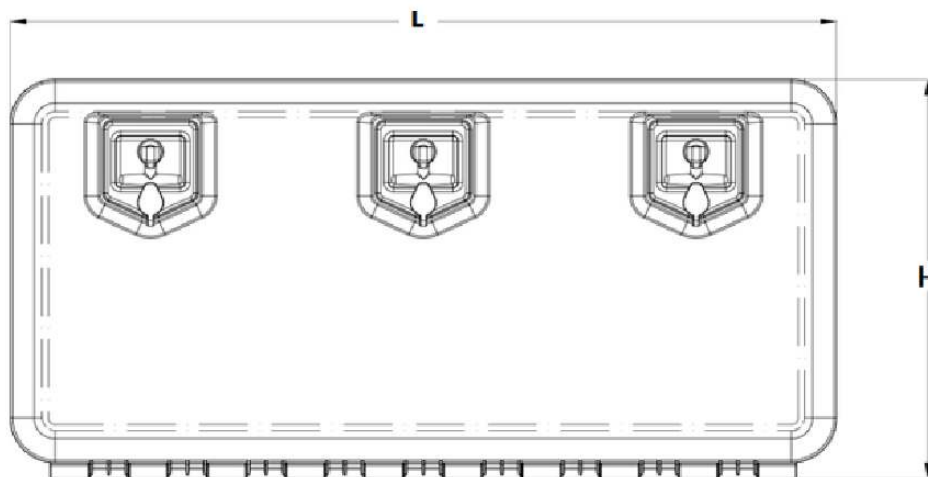

WELVET 500

WELVET 600

WELVET 800

WELVET 1000

REFERENCIA LT	MEDIDAS	L	P	H
06550460	500	500	350	400
06550470	600	600	400	500
06550130	800	800	470	500
06550450	1000	1000	500	500

LeciTrailer

RECAMBIOS ORIGINALES - SPARE PARTS - PIÈCES DÉTACHÉES