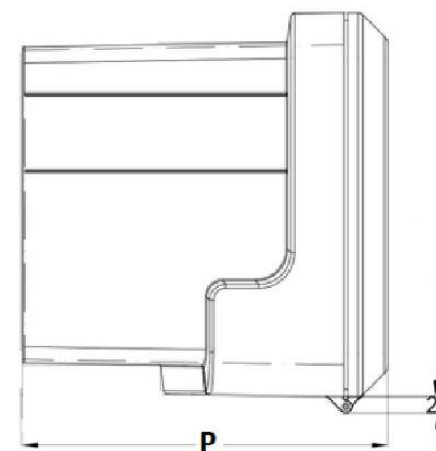

WELVET 500

WELVET 600

WELVET 800

WELVET 1000

REFERENCIA LT	MEDIDAS	L	P	H
06550460	500	500	350	400
06550470	600	600	400	500
06550130	800	800	470	500
06550450	1000	1000	500	500

LeciTrailer

RECAMBIOS ORIGINALES - SPARE PARTS - PIÈCES DÉTACHÉES